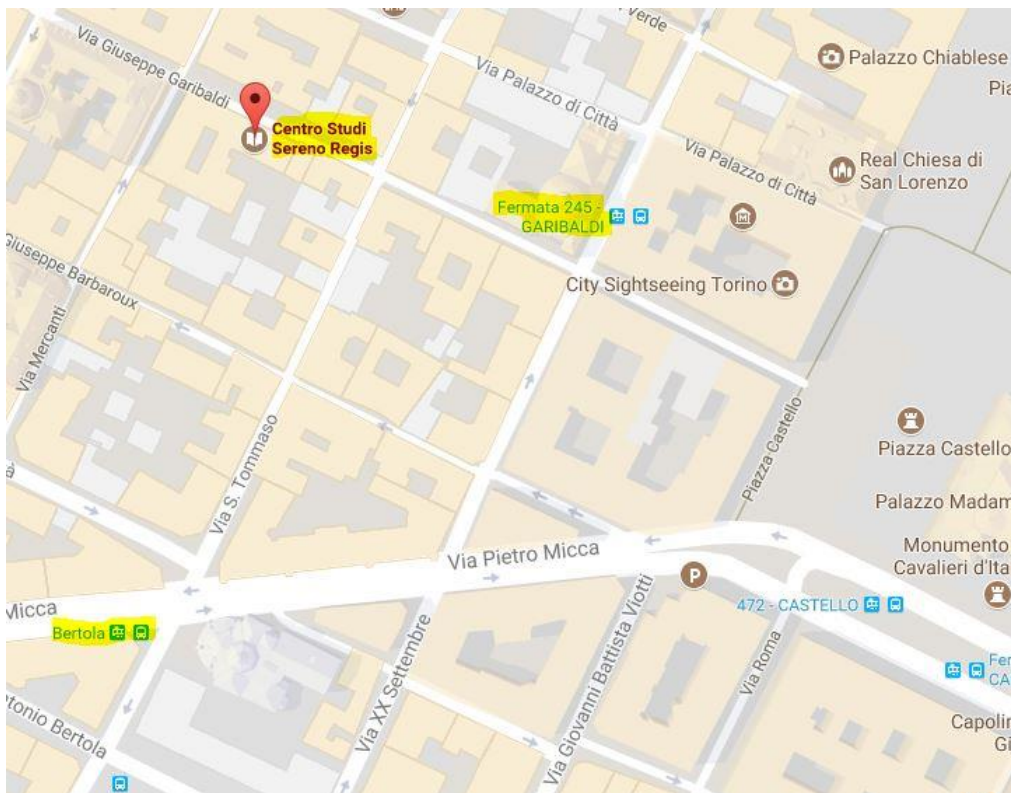

## Come arrivare:

Il Centro Studi Sereno Regis si trova a Torino, in Via Garibaldi 13. È facilmente raggiungibile, sia che arrivate dalle Stazioni di Torino Porta Nuova o Torino Porta Susa, sia che arrivate in aereo.

## **DA TORINO PORTA NUOVA**

**Tram 4**, impiega 10 minuti e passa ogni 8 minuti.

Uscite dalla Stazione di Torino Porta Nuova e girate a sinistra su Via Sacchi. Prendete il Tram 4, alla fermata n.253 – PORTA NUOVA. Scendete alla quarta fermata, n.245 – GARIBALDI. Svoltate a sinistra e prendere la prima via sulla destra, Via Garibaldi. Troverete il Centro Studi Sereno Regis dopo circa 100m, sulla sinistra.